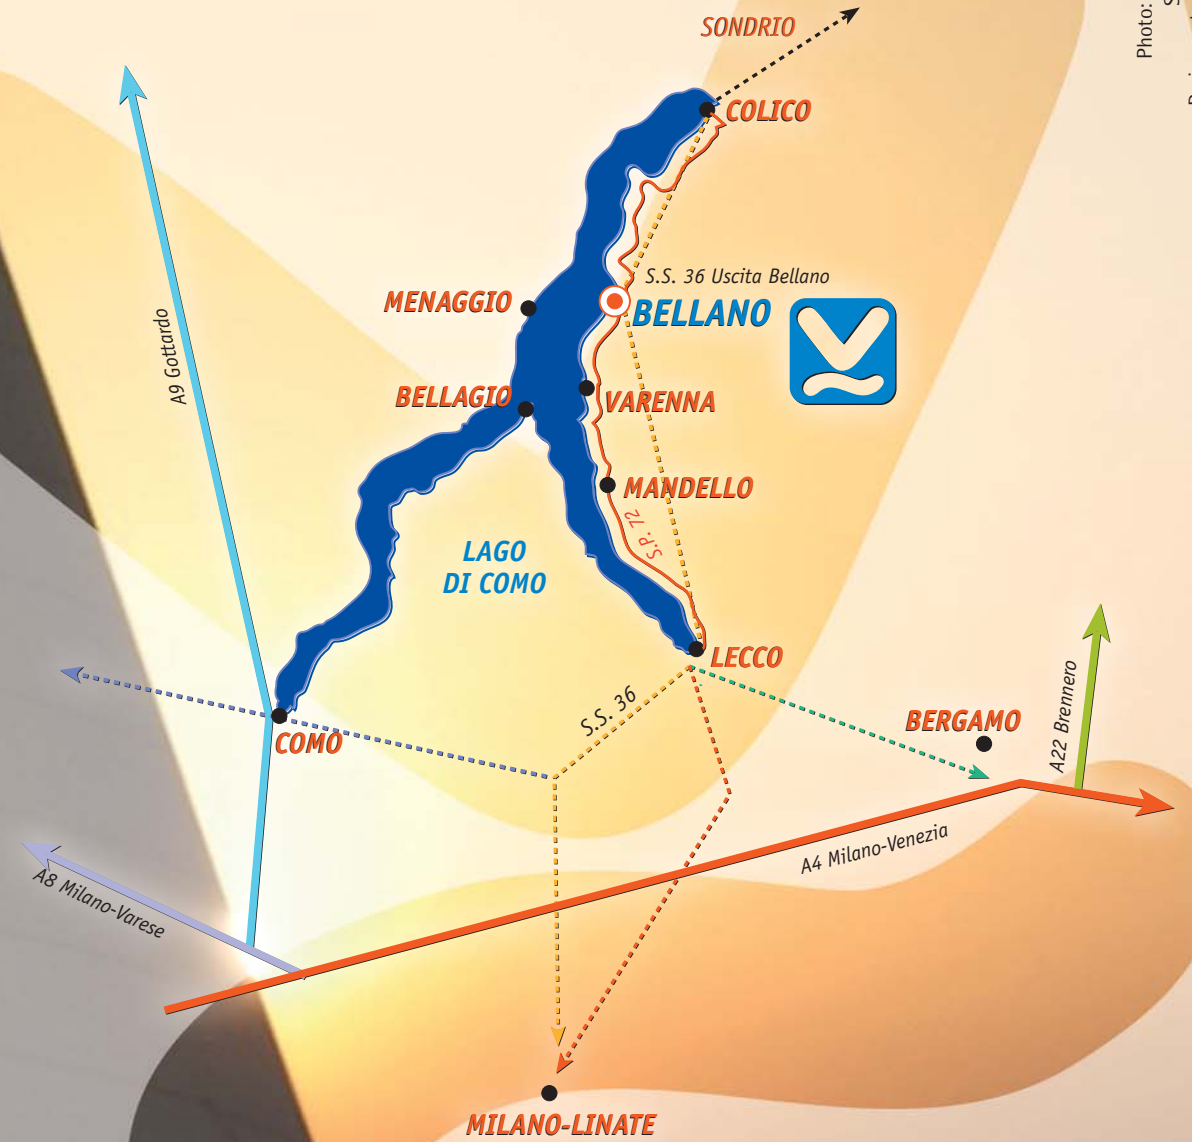

VIADANA s.r.l.

Via Villaggio Giardino, 5/7
23822 Bellano [LC], Italy
Tel. +39.0341.821.456 · Fax +39.0341.821.294
www.viadana.it - info@viadana.it - viadana@legalmail.it

Photo: Fotostudio Zuccoli e Associati
Sailing photo: Silvio Sandonini
Design e stampa: Grafiche Rusconi Bellano