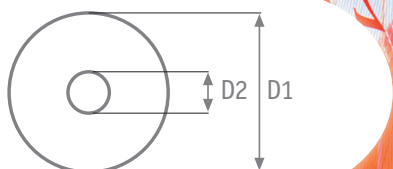

NEW!
NUOVO!

97.13

97.19

97.25

97.35

	D1 mm IN.	D2 mm IN.	Ø SCOTTA MAX mm MAX LINE SIZE.
97.13	13 33/64	5 3/16	3 1/8
97.19	19 3/4	7 9/32	5 3/16
97.25	25 1	10 7/16	7 9/32
97.35	35 13/8	14 9/16	10 7/16

www.viadana.it www.viadana.it www.viadana.it www.viadana.it www.viadana.it www.viadana.it www.viadana.it www.viadana.it