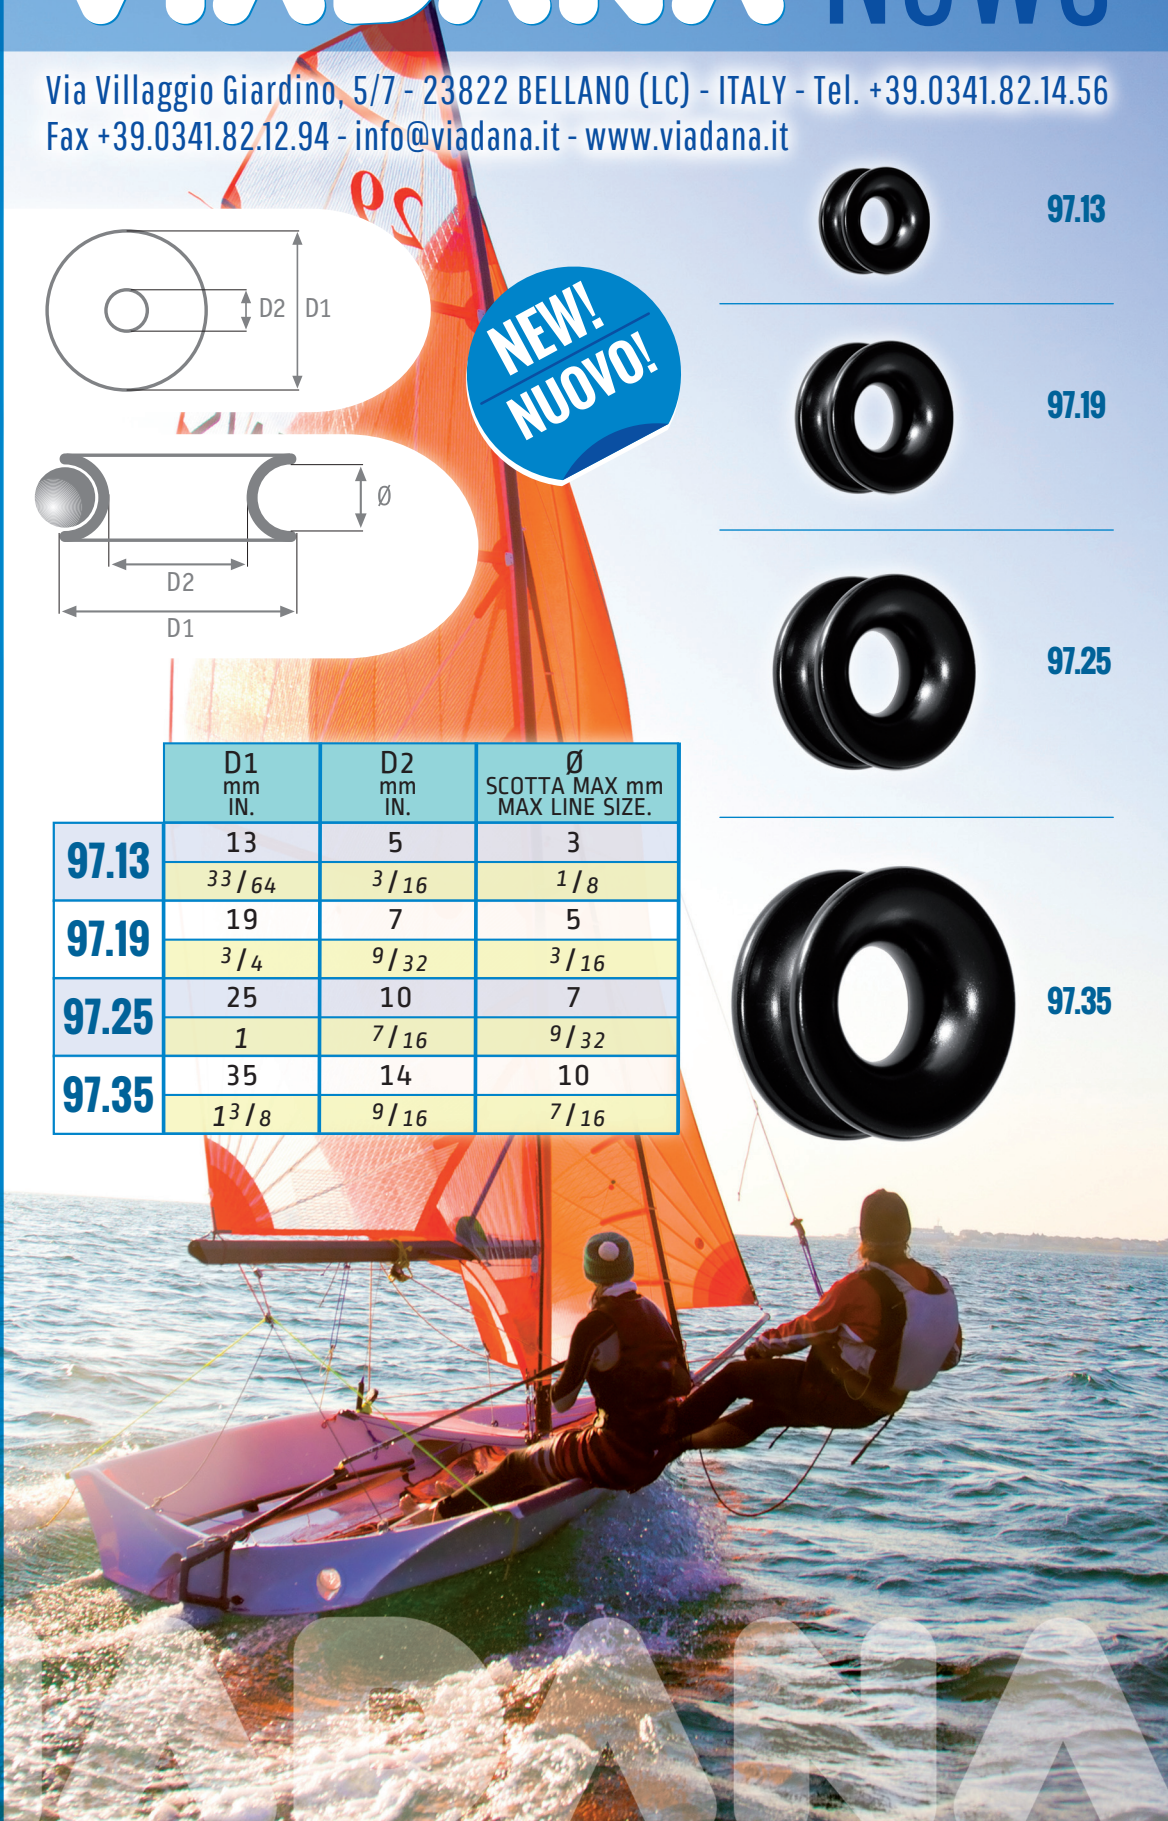

NEW!
NUOVO!

97.13

97.19

97.25

97.35

	D1 mm IN.	D2 mm IN.	Ø SCOTTA MAX mm MAX LINE SIZE.
97.13	13 33/64	5 3/16	3 1/8
97.19	19 3/4	7 9/32	5 3/16
97.25	25 1	10 7/16	7 9/32
97.35	35 13/8	14 9/16	10 7/16

www.viadana.it www.viadana.it www.viadana.it www.viadana.it www.viadana.it www.viadana.it www.viadana.it www.viadana.it